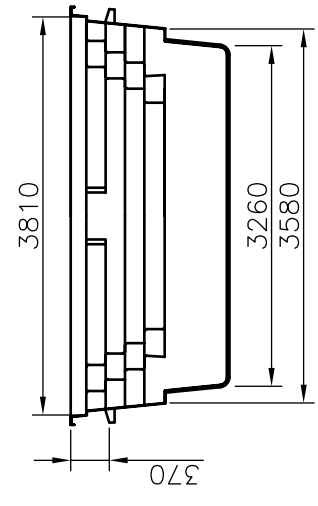

# SC 90

B-B

A-A

C-C

**STARLINE**  
**MONOBLOCK**  
SCHAAAL 1:50 01-D1271-00 (1/1)